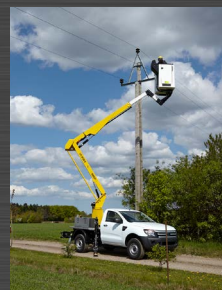

Om Time Export:

TIME Export producerer og monterer <<VERSALIFT>> kurvelifte på erhvervskøretøjer, der primært bliver brugt til vedligeholdelse af gadelys, trafiklys og elforsyningsnettet. TIME Export er den globale eksportafdeling af en større, international liftkoncern med base i USA, og afdelingen i Danmark beskæftiger cirka 125 medarbejdere.